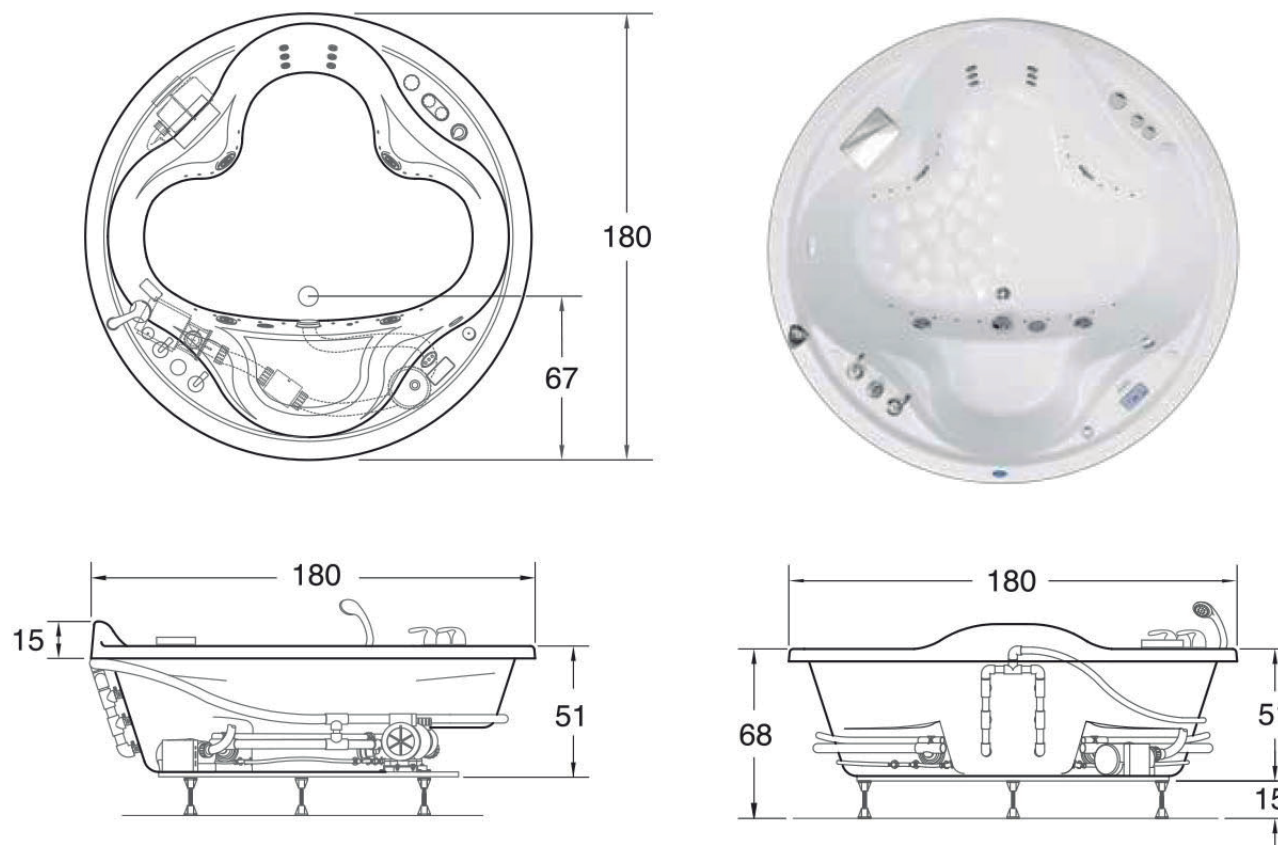

Corpore Spa

180 Ø x 63 cm

Accesorios

- 1 Panel digital
- 1 Panel digital Air Massage
- 1 Botón neumático
- 2 Controles de aire
- 4 Sensajets
- 6 Jets rotatorios
- 20 Microinyectores de aire **
- 1 Fuente de Trevi
- 1 Válvula desviadora
- 1 Cascada de lujo
- 1 Desviadora con manerales cromados
- 1 Regadera de teléfono
- 1 Coladera de succión
- 1 Desagüe
- 1 Rebosadero
- 1 Salida de Oxigenoterapia
- 1 Ozonificador
- 1 Sensor de temperatura
- 1 Blower de 115 V
- 1 Calentador de 1500 W
- 1 Motobomba de 1.5 Hp, 3.5 amp, 2 vel., (115 V)
- 1 Motor para sistema de oxigenación (110 V)
- 1 Caja electrónica de control
- 1 Cubierta
- 1 Faldón perimetral

Usuarios: 3

Peso de la bañera: 74 kg

Peso con agua: 410 kg

Volúmen mínimo para operar: 342 lt

** Acabado Blanco, Marfil y Cromo

Medidas

hidromasaje

SISTEMA
Beauty Skin